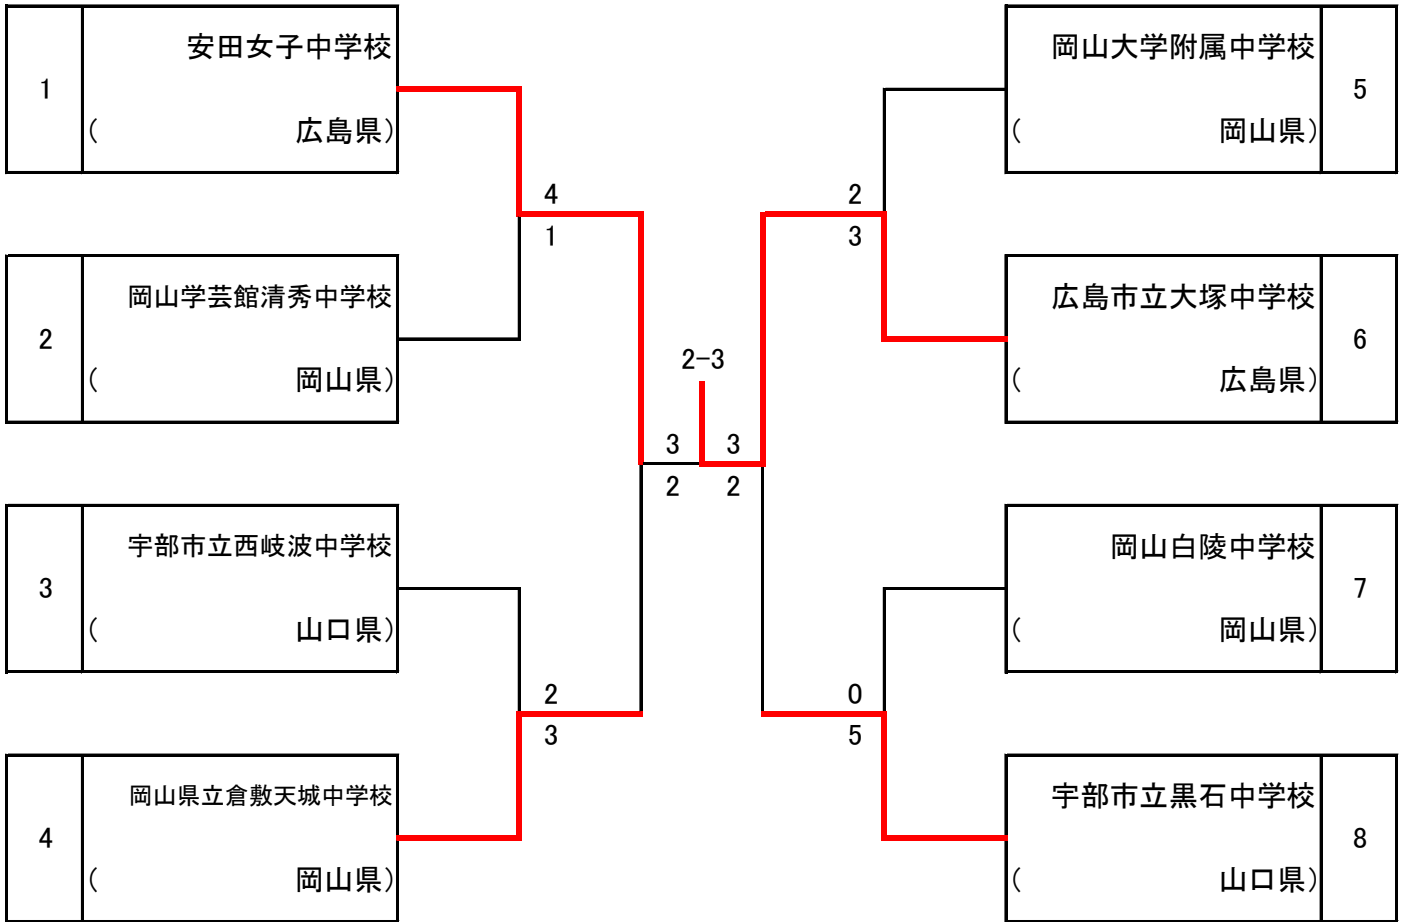

組み合わせ(女子)

- 第1位 広島市立大塚中学校(広島県) 2大会ぶり3度目
- 第2位 安田女子中学校(広島県)
- 第3位 岡山県立倉敷天城中学校(岡山県)
- 第3位 宇部市立黒石中学校(山口県)