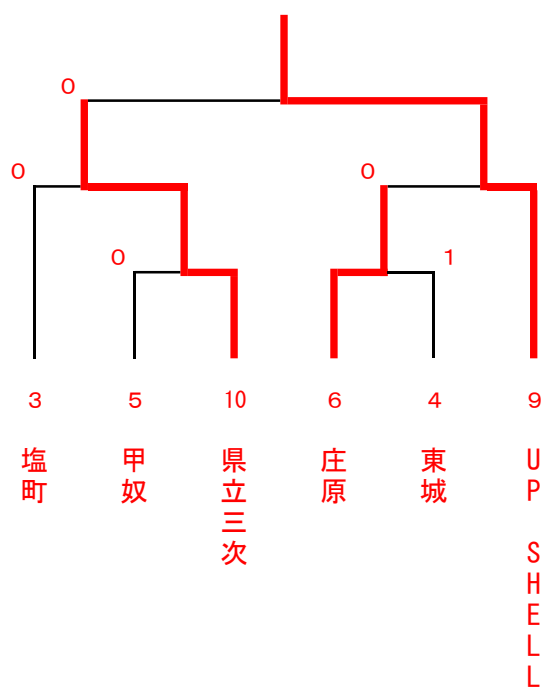

男子団体戦

Aリーグ

	1 十日市	2 川地	3 塩町	4 東城	勝敗	順位
1 十日市		1	1	1	0-3	4
2 川地	②		1	0	①-2	3
3 塩町	②	②		③	③-0	1
4 東城	②	③	0		②-1	2

Bリーグ

	5 甲奴	6 庄原	7 三次	勝敗	順位
5 甲奴		0	②	①-1	2
6 庄原	③		③	②-0	1
7 三次	1	0		0-2	3

Cリーグ

	8 三和	9 UP SHELL	10 県立三次	11 口和	勝敗	順位
8 三和		0	0	②	①-2	3
9 UP SHELL	③		②	②	③-0	1
10 県立三次	③	1		③	②-1	2
11 口和	1	1	0		0-③	4

男子団体戦 決勝トーナメント

女子団体戦

Aリーグ

	1 UP SHELL	2 三和	3 川地	4 口和	勝敗	順位
1 UP SHELL		③	③	③	③-0	1
2 三和	0		1	1	0-3	4
3 川地	0	②		②	②-1	2
4 口和	0	②	1		①-2	3

Bリーグ

	5 庄原	6 三次	7 十日市	勝敗	順位
5 庄原		1	③	①-1	2
6 三次	②		②	②-0	1
7 十日市	0	1		0-2	3

Cリーグ

	8 塩町	9 甲奴	10 県立三次	勝敗	順位
8 塩町		③	1	①-1	2
9 甲奴	0		0	0-2	3
10 県立三次	②	③		②-0	1

Dリーグ

	11 東城	12 八次	13 君田	勝敗	順位
11 東城		②	③	②-0	1
12 八次	1		③	①-1	2
13 君田	0	0		0-2	3

女子団体戦 決勝トーナメント