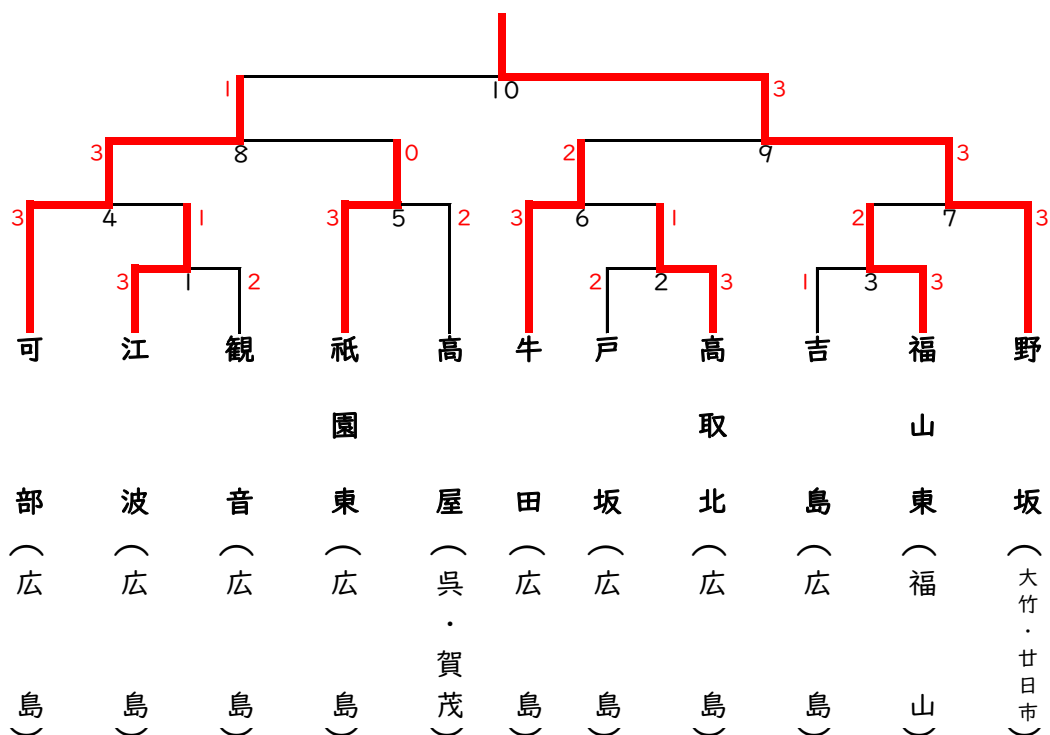

E

	志和	済美	中広	得点
志和		5 - 0 ³	5 - 0 ²	4
済美	0 - 5		0 - 5 ¹	2
中広	0 - 5	5 - 0		3

J

	庚午	八次	三原第三	得点
庚午		5 - 0 ³	3 - 2 ²	4
八次	0 - 5		0 - 5 ¹	2
三原第三	2 - 3	5 - 0		3

K

	東原	新市中央	西条	得点
東原		4 - 1 ³	4 - 1 ²	4
新市中央	1 - 4		2 - 3 ¹	2
西条	1 - 4	3 - 2		3

卓球

男子団体戦

野坂（大竹・廿日市）

女子団体戦

可部（広島）